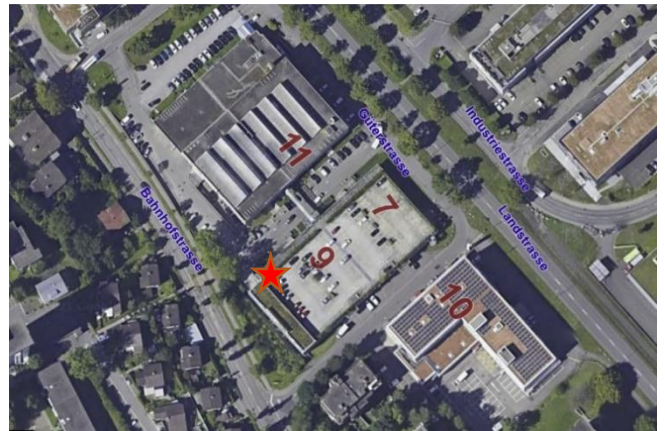

Anfahrtsplan Pfortenpark-Shop by Ocean Window GmbH

Güterstrasse 9 8957 Spreitenbach

Unsere kleine aber feine Hundeboutique findest du in **Spreiti-West**. Folge einfach auch der Beschriftung unserer Hauptfirma: Ocean Window GmbH.

Von Montag bis Freitag von 10 bis 15 Uhr ist der Laden offen. Wir empfangen dich natürlich auch zu anderen Zeiten, dann aber nur nach Vereinbarung. Generell sind wir froh, wenn du deinen Besuch kurz anmeldest, damit wir sicher Zeit für dich haben. Spontane Besuche sind aber natürlich auch immer möglich.

Telefonnummer 056 410 11 41 und in dringenden Fällen auch 079 218 04 43.

Die Gratis-Besucher-Parkplätze findest du gleich gegenüber an der Güterstrasse 11 oder oben auf dem Dach-Parking der Güterstrasse 9. Von da kannst du den Lift in das " – 1" nehmen. Vom Lift geht es dann rechts und nach wenigen Schritten findest du uns auf der linken Seite (3. Laden).

Wir freuen uns immer sehr über deinen Besuch!

<https://goo.gl/maps/Y4wcdkvsuwbeJckZ6>